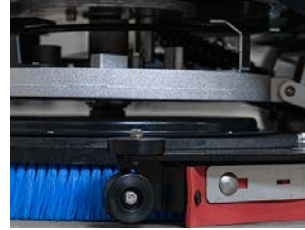

BOOST 30.0

Máquina para la limpieza profesional de los ambientes de trabajo incluso muy reducidos. Gracias a su diseño especial, el cepillo ejerce una fuerte presión en el suelo a pesar de que sus dimensiones y peso están reducidos al mínimo. Esto hace que la fregadora de suelos Dulevo modelo Boost 30.0 sea capaz de afrontar incluso superficies muy sucias, sin perder su fácil manejo y su ligereza de uso. La gama ha sido concebida para complacer a todas las exigencias y está disponible tanto en la versión con ruedas motorizadas como sin ellas.

BOOST 50.0

La fregadora de suelos Dulevo modelo Boost 50.0, en sus distintas versiones, es una herramienta de limpieza profesional idónea para utilizarse en cualquier campo de aplicación; desde la industria a las grandes distribuciones, desde la logística a los espacios públicos. De hecho, se trata de una máquina sin compromisos, estudiada específicamente para el uso profesional medio y pesado. No obstante se trata de una herramienta profesional, esta fregadora de suelos es muy ergonómica y especialmente fácil de utilizar, incluso por personas sin experiencia.

Fregadora de suelos potente y fiable que no teme al trabajo duro. El diseño, los componentes y la ergonomía de esta fregadora de suelos han sido concebidos teniendo en cuenta el uso industrial o civil pesado. En la óptica del uso profesional y prolongado de este medio, se ha tenido muy en cuenta también el gasto horario de ejercicio, ya que es un factor fundamental para la productividad. La fregadora de suelos Dulevo modelo Boost 90.0 también está disponible en la versión con cepillos de rodillos. Esta versión especial, que friega y barre, permite fregar a fondo cualquier superficie sin tener que barrer previamente el área para quitar los escombros sólidos.